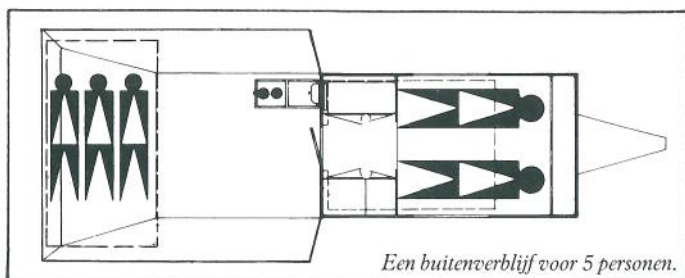

Een buitenverblijf voor 5 personen.

Uw KIP dealer:

9950,-
1300,- afl.
65,- neg.
10.315,-

DE SOLIDE LICHTGEWICHT CARAVANS VAN KIP

Wijzigingen in uitvoering en konstruktie voorbehouden. Prijzen op aanvraag.